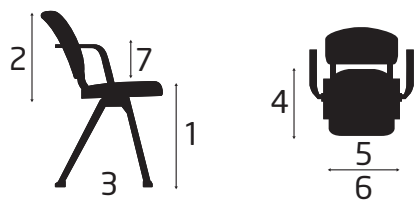

4 bens modeller (9510, 9511, 9520 och 9521)

- Ben i aluminium - svart eller silver
- Stapelbar: Kan staplas i höjder på 10-15 stolar med ben

Tillval

- Armstöd i plast
- Bordshängare
- Kopplingskloss - försäkra en enkel koppling. (Endast tillgänglig för 4 bens stolar)

| MÅTT OCH VIKT FÖR HÅG CONVENTIO | 9510, 9520 | 9511, 9521 | 9512, 9522 |
|---------------------------------|------------|------------|------------|
| Sitthöjd [1] | 455 | 450 | 400-540 |
| Rygghöjd [2] | 390 | 460 | 460 |
| Diameter på fotkryss [3] | - | - | 635 |
| Sittdjup [4] | 425 | 430 | 430 |
| Sitsbredd [5] | 390 | 430 | 430 |
| Max. stolsbredd [6] | 460 550* | 500 590* | 460 550* |
| Höjd på armstöd [7] | 230 | 230 | 230 |
| Vikt | 5.0 kg | 5.9 kg | 8.3 kg |

Mått i mm. Sitthöjd mätt med 64 kg belastning.

När en stol är justerbar, minimum och maximum är måtten listade.

* Mått med armstöd.

1) Max. diagonal diameter.

Lutningen är 12° framåt och 11° bakåt från neutral position. Neutral position är 5° bakåt. Måtten är inte exakta, utan kan variera något från stol till stol.