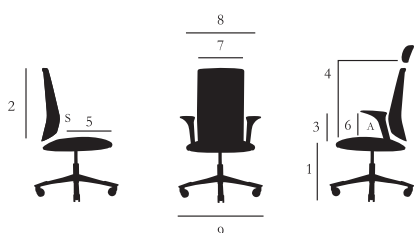

MÅTT OCH VIKT FÖR	HÅG FUTU 1020
Sitthöjd 165 mm liftomat [1]	400-550
Höjd på ryggstöd [2]	600
Höjd på främsta stödjande punkt på ryggstöd och regleringsintervall [3]	170-250
Sittdjup [5]	380-460
Höjd på armstöd och regleringsintervall [6]	195-290
Sittsbredd [7]	485
Maximal stolsbredd [8]	625-710
Fotkryss diameter [9]	720
Vikt	16,8 kg